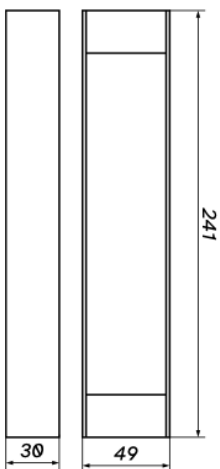

Kod produktu	704431	704448
Moc [W]	100	200
Kolor obudowy	Szary	Szary

# OXYLED

Więcej informacji o produkcie:

Podane wymiary oraz informacje techniczne mają jedynie charakter informacyjny. Rzeczywiste dane mogą się nieznacznie różnić ze względu na proces produkcyjny. OXY LIGHT zastrzega sobie prawo do zmiany przedstawionych materiałów i parametrów technicznych produktów bez wcześniejszego powiadomienia. Zdjęcia prezentują przykładowy wariant kolorystyczny. Wykończenie i kolor oprawy mogą się różnić od wariantu zaprezentowanego na zdjęciu w zależności od zamówienia. Tolerancja wymiarowa  $\pm 1\text{mm}$