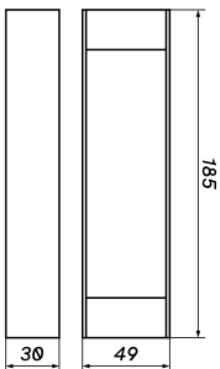

Kod produktu	704431	704448
Moc [W]	100	200
Kolor obudowy	Szary	Szary

# OXYLED

Więcej informacji o produkcie:

Podane wymiary oraz informacje techniczne mają jedynie charakter informacyjny. Rzeczywiste dane mogą się nieznacznie różnić ze względu na proces produkcyjny. OXY LIGHT zastrzega sobie prawo do zmiany przedstawionych materiałów i parametrów technicznych produktów bez wcześniejszego powiadomienia. Zdjęcia prezentują przykładowy wariant kolorystyczny. Wykończenie i kolor oprawy mogą się różnić od wariantu zaprezentowanego na zdjęciu w zależności od zamówienia. Tolerancja wymiarowa  $\pm 1\text{mm}$