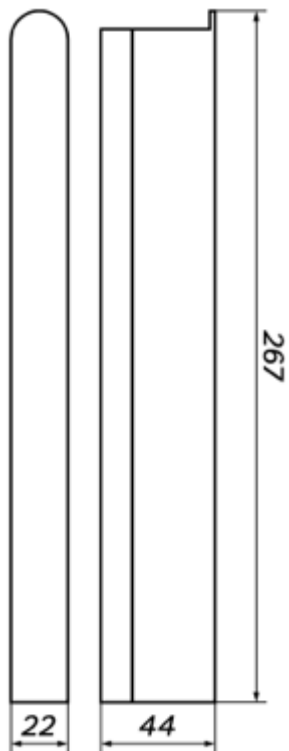

MultiLINE ZASILACZ WEWNĘTRZNY

OXYLED