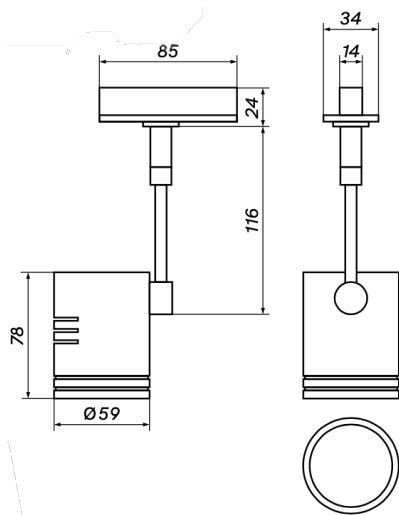

<b>Kod produktu</b>	<b>893869</b>	<b>893876</b>
<b>Trzonek</b>	GU10	GU10
<b>Moc max</b>	10W LED	10W LED
<b>Kolor obudowy</b>	Czarny	Biały

<b>Współczynnik ochrony IP</b>	20
<b>Klasa ochrony przeciwporażeniowej</b>	I
<b>Napięcie [V]</b>	230
<b>Temperatura pracy [°C]</b>	-10...+30
<b>Otwór montażowy [mm]</b>	n/d

Więcej informacji o produkcie:

Podane wymiary oraz informacje techniczne mają jedynie charakter informacyjny. Rzeczywiste dane mogą się nieznacznie różnić ze względu na proces produkcyjny. OXY LIGHT zastrzega sobie prawo do zmiany przedstawionych materiałów i parametrów technicznych produktów bez wcześniejszego powiadomienia. Zdjęcia prezentują przykładowy wariant kolorystyczny. Wykończenie i kolor oprawy mogą się różnić od wariantu zaprezentowanego na zdjęciu w zależności od zamówienia. Tolerancja wymiarowa  $\pm 1$ mm