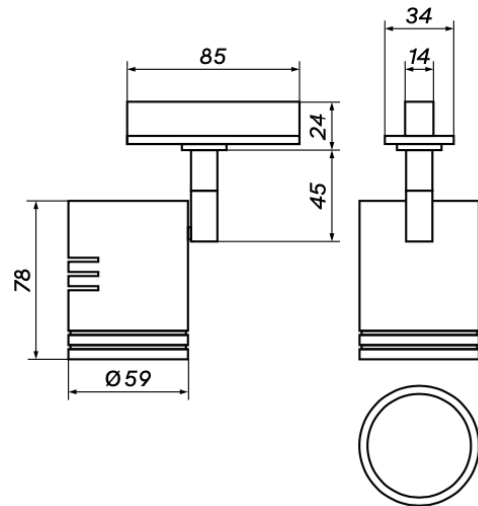

<b>Kod produktu</b>	<b>893845</b>	<b>893852</b>
<b>Trzonek</b>	GU10	GU10
<b>Moc max</b>	10W LED	10W LED
<b>Kolor obudowy</b>	Czarny	Biały

<b>Współczynnik ochrony IP</b>	20
<b>Klasa ochrony przeciwporażeniowej</b>	I
<b>Napięcie [V]</b>	230
<b>Temperatura pracy [°C]</b>	-10...+30
<b>Otwór montażowy [mm]</b>	n/d

Więcej informacji o produkcie:

Podane wymiary oraz informacje techniczne mają jedynie charakter informacyjny. Rzeczywiste dane mogą się nieznacznie różnić ze względu na proces produkcyjny. OXY LIGHT zastrzega sobie prawo do zmiany przedstawionych materiałów i parametrów technicznych produktów bez wcześniejszego powiadomienia. Zdjęcia prezentują przykładowy wariant kolorystyczny. Wykończenie i kolor oprawy mogą się różnić od wariantu zaprezentowanego na zdjęciu w zależności od zamówienia. Tolerancja wymiarowa  $\pm 1$ mm