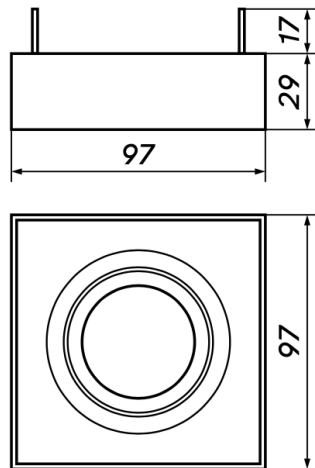

Kod produktu	892527	892510
Trzonek	GU10	GU10
Moc max	10W LED	10W LED
Kolor obudowy	Czarny	Biały

Współczynnik ochrony IP	20
Klasa ochrony przeciwporażeniowej	I
Napięcie [V]	230
Temperatura pracy [°C]	-10...+30
Otwór montażowy [mm]	85

Więcej informacji o produkcie:

Podane wymiary oraz informacje techniczne mają jedynie charakter informacyjny. Rzeczywiste dane mogą się nieznacznie różnić ze względu na proces produkcyjny. OXY LIGHT zastrzega sobie prawo do zmiany przedstawionych materiałów i parametrów technicznych produktów bez wcześniejszego powiadomienia. Zdjęcia prezentują przykładowy wariant kolorystyczny. Wykończenie i kolor oprawy mogą się różnić od wariantu zaprezentowanego na zdjęciu w zależności od zamówienia. Tolerancja wymiarowa ± 1 mm