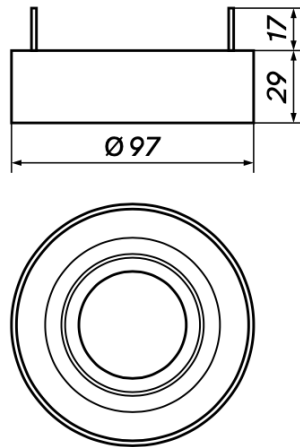

<b>Kod produktu</b>	<b>892503</b>	<b>892497</b>
<b>Trzonek</b>	GU10	GU10
<b>Moc max</b>	10W LED	10W LED
<b>Kolor obudowy</b>	Czarny	Biały

<b>Współczynnik ochrony IP</b>	20
<b>Klasa ochrony przeciwporażeniowej</b>	I
<b>Napięcie [V]</b>	230
<b>Temperatura pracy [°C]</b>	-10...+30
<b>Otwór montażowy [mm]</b>	85

Więcej informacji o produkcie:

Podane wymiary oraz informacje techniczne mają jedynie charakter informacyjny. Rzeczywiste dane mogą się nieznacznie różnić ze względu na proces produkcyjny. OXY LIGHT zastrzega sobie prawo do zmiany przedstawionych materiałów i parametrów technicznych produktów bez wcześniejszego powiadomienia. Zdjęcia prezentują przykładowy wariant kolorystyczny. Wykończenie i kolor oprawy mogą się różnić od wariantu zaprezentowanego na zdjęciu w zależności od zamówienia. Tolerancja wymiarowa  $\pm 1$ mm