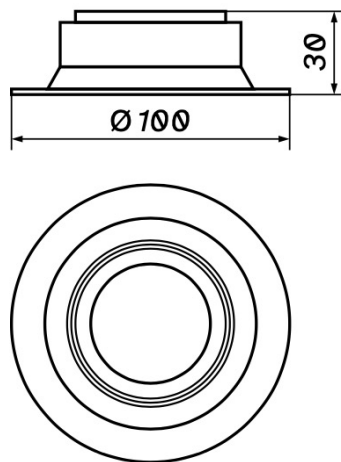

ALTA

OXYLED

Kod produktu	892466	892459
Trzonek	GU10	GU10
Moc max	10W LED	10W LED
Kolor obudowy	Czarny	Biały

Współczynnik ochrony IP	20
Klasa ochrony przeciwporażeniowej	I
Napięcie [V]	230
Temperatura pracy [°C]	-10...+30
Otwór montażowy [mm]	75

ALTA

OXYLED

Więcej informacji o produkcie:

Podane wymiary oraz informacje techniczne mają jedynie charakter informacyjny. Rzeczywiste dane mogą się nieznacznie różnić ze względu na proces produkcyjny. OXY LIGHT zastrzega sobie prawo do zmiany przedstawionych materiałów i parametrów technicznych produktów bez wcześniejszego powiadomienia. Zdjęcia prezentują przykładowy wariant kolorystyczny. Wykończenie i kolor oprawy mogą się różnić od wariantu zaprezentowanego na zdjęciu w zależności od zamówienia. Tolerancja wymiarowa ± 1 mm