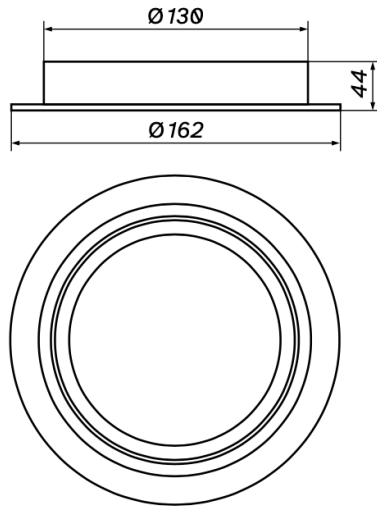

<b>Kod produktu</b>	<b>891636</b>	<b>891643</b>
<b>Trzonek</b>	GU10	GU10
<b>Moc max</b>	10W LED	10W LED
<b>Kolor obudowy</b>	Czarny	Biały

<b>Współczynnik ochrony IP</b>	20
<b>Klasa ochrony przeciwporażeniowej</b>	I
<b>Napięcie [V]</b>	230
<b>Temperatura pracy [°C]</b>	-10...+30
<b>Otwór montażowy [mm]</b>	150

Więcej informacji o produkcie:

Podane wymiary oraz informacje techniczne mają jedynie charakter informacyjny. Rzeczywiste dane mogą się nieznacznie różnić ze względu na proces produkcyjny. OXY LIGHT zastrzega sobie prawo do zmiany przedstawionych materiałów i parametrów technicznych produktów bez wcześniejszego powiadomienia. Zdjęcia prezentują przykładowy wariant kolorystyczny. Wykończenie i kolor oprawy mogą się różnić od wariantu zaprezentowanego na zdjęciu w zależności od zamówienia. Tolerancja wymiarowa  $\pm 1$ mm