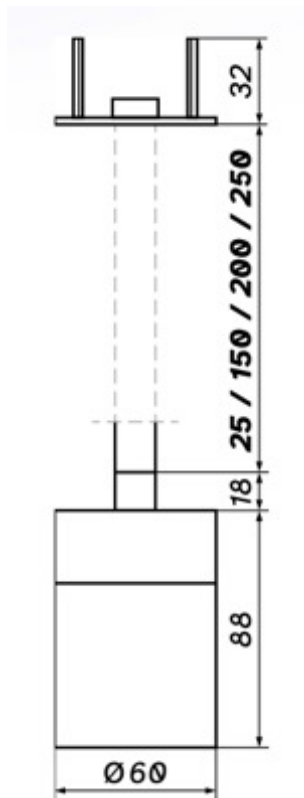

CROSTI LACCE RC SLIM

OXYLED

Kod produktu	700686	700693	700709	700716
Trzonek	GU10	GU10	GU10	GU10
Moc max	10W LED	10W LED	10W LED	10W LED
Kolor obudowy	Czarno-złoty	Czarno-złoty	Czarno-złoty	Czarno-złoty

Współczynnik ochrony IP	20
Klasa ochrony przeciwporażeniowej	I
Napięcie [V]	230
Temperatura pracy [°C]	-10...+30
Otwór montażowy [mm]	50

CROSTI LACCE RC SLIM

OXYLED

Więcej informacji o produkcie:

Podane wymiary oraz informacje techniczne mają jedynie charakter informacyjny. Rzeczywiste dane mogą się nieznacznie różnić ze względu na proces produkcyjny. OXY LIGHT zastrzega sobie prawo do zmiany przedstawionych materiałów i parametrów technicznych produktów bez wcześniejszego powiadomienia. Zdjęcia prezentują przykładowy wariant kolorystyczny. Wykończenie i kolor oprawy mogą się różnić od wariantu zaprezentowanego na zdjęciu w zależności od zamówienia. Tolerancja wymiarowa $\pm 1\text{mm}$