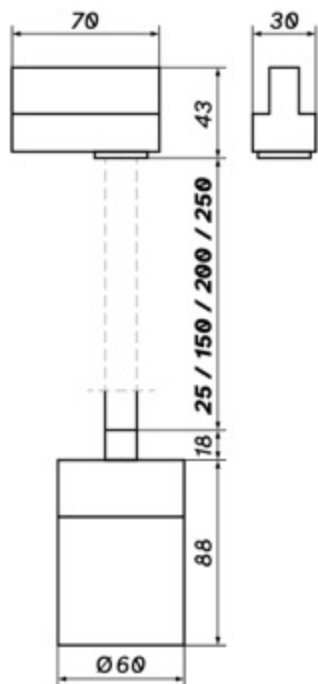

CROSTI LACCE SLIM TR

OXYLED

Kod produktu	899854	899861	899878	899885
Trzonek	GU10	GU10	GU10	GU10
Moc max	10W LED	10W LED	10W LED	10W LED
Kolor obudowy	Czarno-złoty	Czarno-złoty	Czarno-złoty	Czarno-złoty
Rozmiar	S	M	L	XL

Współczynnik ochrony IP	20
Klasa ochrony przeciwporażeniowej	I
Napięcie [V]	230
Temperatura pracy [°C]	-10...+30
Otwór montażowy [mm]	n/d

CROSTI LACCE SLIM TR

OXYLED

Więcej informacji o produkcie:

Podane wymiary oraz informacje techniczne mają jedynie charakter informacyjny. Rzeczywiste dane mogą się nieznacznie różnić ze względu na proces produkcyjny. OXY LIGHT zastrzega sobie prawo do zmiany przedstawionych materiałów i parametrów technicznych produktów bez wcześniejszego powiadomienia. Zdjęcia prezentują przykładowy wariant kolorystyczny. Wykończenie i kolor oprawy mogą się różnić od wariantu zaprezentowanego na zdjęciu w zależności od zamówienia. Tolerancja wymiarowa ± 1 mm