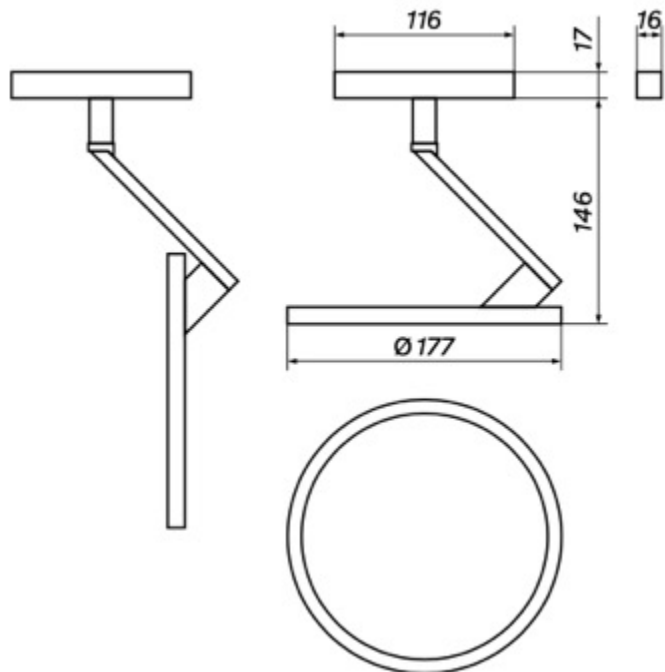

# OXYLED

Kod produktu	893685	893692	893708	893715
Strumień świetlny [lm]	866	866	866	866
Moc [W]	12	12	12	12
Kąt świecenia [°]	120	120	120	120
Skuteczność świetlna [lm/W]	72	72	72	72
Barwa [K]	3000	3000	4000	4000
Kolor obudowy	Biały	Czarny	Biały	Czarny

# MultiLINE LUCENA SLIM LV

OXYLED

Więcej informacji o produkcie:

Podane wymiary oraz informacje techniczne mają jedynie charakter informacyjny. Rzeczywiste dane mogą się nieznacznie różnić ze względu na proces produkcyjny. OXY LIGHT zastrzega sobie prawo do zmiany przedstawionych materiałów i parametrów technicznych produktów bez wcześniejszego powiadomienia. Zdjęcia prezentują przykładowy wariant kolorystyczny. Wykończenie i kolor oprawy mogą się różnić od wariantu zaprezentowanego na zdjęciu w zależności od zamówienia. Tolerancja wymiarowa  $\pm 1$ mm