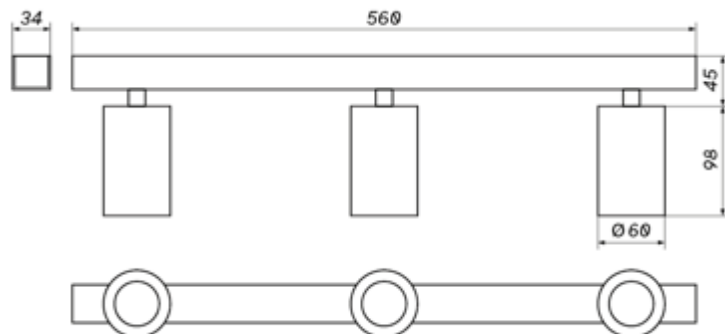

# CROSTI LACCE SQ TRE SLIM

OXYLED

<b>Kod produktu</b>	<b>894743</b>	<b>894750</b>
<b>Trzonek</b>	GU10	GU10
<b>Moc max</b>	10W LED	10W LED
<b>Kolor obudowy</b>	Biały	Czarny

<b>Współczynnik ochrony IP</b>	20
<b>Klasa ochrony przeciwporażeniowej</b>	I
<b>Napięcie [V]</b>	230
<b>Temperatura pracy [°C]</b>	-10...+30
<b>Otwór montażowy [mm]</b>	n/d

# CROSTI LACCE SQ TRE SLIM

# OXYLED

Więcej informacji o produkcie:

Podane wymiary oraz informacje techniczne mają jedynie charakter informacyjny. Rzeczywiste dane mogą się nieznacznie różnić ze względu na proces produkcyjny. OXY LIGHT zastrzega sobie prawo do zmiany przedstawionych materiałów i parametrów technicznych produktów bez wcześniejszego powiadomienia. Zdjęcia prezentują przykładowy wariant kolorystyczny. Wykończenie i kolor oprawy mogą się różnić od wariantu zaprezentowanego na zdjęciu w zależności od zamówienia. Tolerancja wymiarowa  $\pm 1$ mm