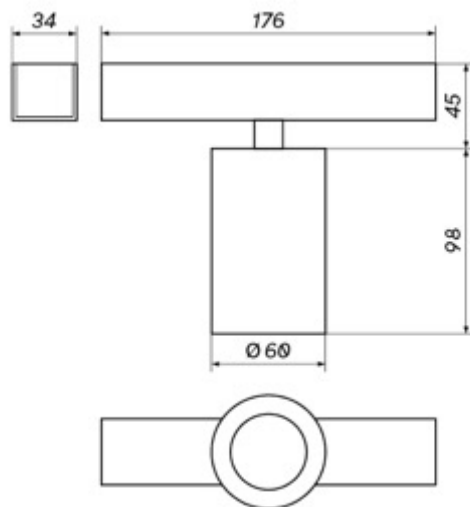

CROSTI LACCE SQ SLIM

OXYLED

Kod produktu	894705	894712
Trzonek	GU10	GU10
Moc max	10W LED	10W LED
Kolor obudowy	Biały	Czarny

Współczynnik ochrony IP	20
Klasa ochrony przeciwporażeniowej	I
Napięcie [V]	230
Temperatura pracy [°C]	-10...+30
Otwór montażowy [mm]	n/d

CROSTI LACCE SQ SLIM

OXYLED

Więcej informacji o produkcie:

Podane wymiary oraz informacje techniczne mają jedynie charakter informacyjny. Rzeczywiste dane mogą się nieznacznie różnić ze względu na proces produkcyjny. OXY LIGHT zastrzega sobie prawo do zmiany przedstawionych materiałów i parametrów technicznych produktów bez wcześniejszego powiadomienia. Zdjęcia prezentują przykładowy wariant kolorystyczny. Wykończenie i kolor oprawy mogą się różnić od wariantu zaprezentowanego na zdjęciu w zależności od zamówienia. Tolerancja wymiarowa ± 1 mm