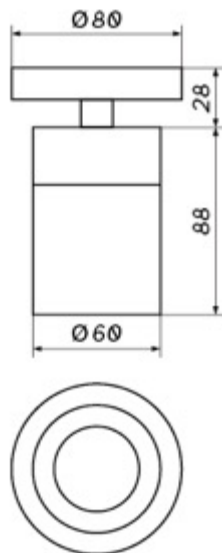

# CROSTI LACCE RO SLIM

OXYLED

Kod produktu	894781
Trzonek	GU10
Moc max	10W LED
Kolor obudowy	Czarno-złoty

Współczynnik ochrony IP	20
Klasa ochrony przeciwporażeniowej	I
Napięcie [V]	230
Temperatura pracy [°C]	-10...+30
Otwór montażowy [mm]	n/d

# CROSTI LACCE RO SLIM

OXYLED

Więcej informacji o produkcie:

Podane wymiary oraz informacje techniczne mają jedynie charakter informacyjny. Rzeczywiste dane mogą się nieznacznie różnić ze względu na proces produkcyjny. OXY LIGHT zastrzega sobie prawo do zmiany przedstawionych materiałów i parametrów technicznych produktów bez wcześniejszego powiadomienia. Zdjęcia prezentują przykładowy wariant kolorystyczny. Wykończenie i kolor oprawy mogą się różnić od wariantu zaprezentowanego na zdjęciu w zależności od zamówienia. Tolerancja wymiarowa  $\pm 1$ mm