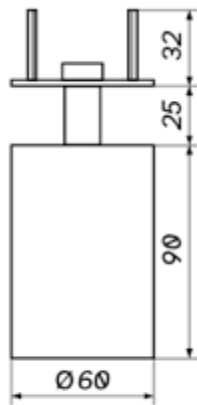

CROSTI LACCE RC

OXYLED

Kod produktu	894989	894996
Trzonek	GU10	GU10
Moc max	10W LED	10W LED
Kolor obudowy	Biały	Czarny

Współczynnik ochrony IP	20
Klasa ochrony przeciwporażeniowej	I
Napięcie [V]	230
Temperatura pracy [°C]	-10...+30
Otwór montażowy [mm]	50

CROSTI LACCE RC

OXYLED

Więcej informacji o produkcie:

Podane wymiary oraz informacje techniczne mają jedynie charakter informacyjny. Rzeczywiste dane mogą się nieznacznie różnić ze względu na proces produkcyjny. OXY LIGHT zastrzega sobie prawo do zmiany przedstawionych materiałów i parametrów technicznych produktów bez wcześniejszego powiadomienia. Zdjęcia prezentują przykładowy wariant kolorystyczny. Wykończenie i kolor oprawy mogą się różnić od wariantu zaprezentowanego na zdjęciu w zależności od zamówienia. Tolerancja wymiarowa ± 1 mm