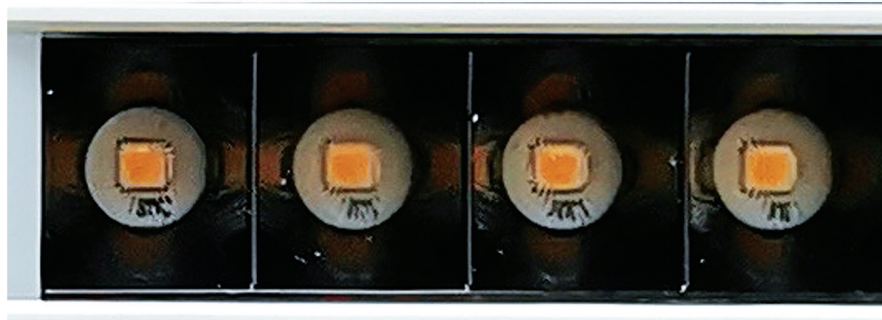

# MONTI

<b>MOC</b>	27+28W
<b>STRUMIEŃ ŚWIETLNY</b>	2020+2090lm
<b>TEMPERATURA BARWOWA</b>	3000K/4000K
<b>KOLOR</b>	biały/czarny
<b>ŚCIEMNIANIE</b>	nie
<b>MONTAŻ</b>	natynkowy

# ZANO

<b>MOC</b>	28W
<b>STRUMIEŃ ŚWIETLNY</b>	3115lm
<b>TEMPERATURA BARWOWA</b>	3000K/4000K
<b>KOLOR</b>	czarny
<b>ŚCIEMNIANIE</b>	nie
<b>MONTAŻ</b>	natynkowy

# VERO

	S	M
<b>MOC</b>	28W	35W
<b>STRUMIEŃ ŚWIETLNY</b>	2090lm	2620lm
<b>TEMPERATURA BARWOWA</b>	3000K/4000K	3000K/4000K
<b>KOLOR</b>	biały	biały
<b>ŚCIEMNIANIE</b>	nie	nie
<b>MONTAŻ</b>	natynkowy	natynkowy

# LURAS

LURAS, to szyta na miarę oprawa liniowa, wykonana z profilu aluminiowego o wymiarach 55x75mm, konfigurowana specjalnie do wymagań twojego projektu. Minimalna długość oprawy to 140mm, maksymalna: 4600mm bez cięć – z jednego kawałka aluminium! Oprawa może być montowana natynkowo lub na linkach. Standardowe kolory to biały, czarny i srebrny, ale na zamówienie możemy wykonać oprawę w dowolnym kolorze z palety RAL. Oprawa LURAS opcjonalnie może zostać wyposażona w funkcję ściemniania protokołem DALI, dającym możliwość płynnej regulacji strumienia w zakresie 1-100%. Za niezawodność opraw LURAS odpowiadają markowe komponenty, których używamy do produkcji. Zarówno moduł jak i zasilacz dostarcza firma OSRAM, dzięki czemu, oprawy objęte są gwarancją nawet do 7 lat.