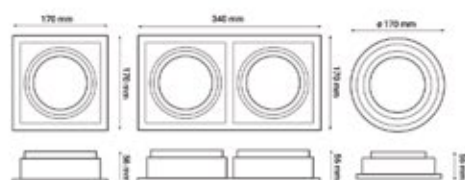

# CROSTI SASARI

Trzonek

Kolor  

Rozmiary

# CROSTI LANA

Trzonek

Kolor  

Rozmiary