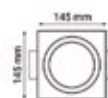

# CROSTI TIENA

Trzonek

Kolor

Rozmiary