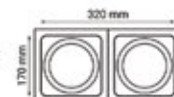

## ECONOMY SMD

TRZONEK	CCT	MOC	KĄT	DIM
GU10	3000K	18W	30°	nie
GU10	4000K	18W	30°	nie
G53	3000K	15W	30°	nie