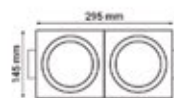

# CROSTI TIENA

Trzonek

Kolor

Rozmiary