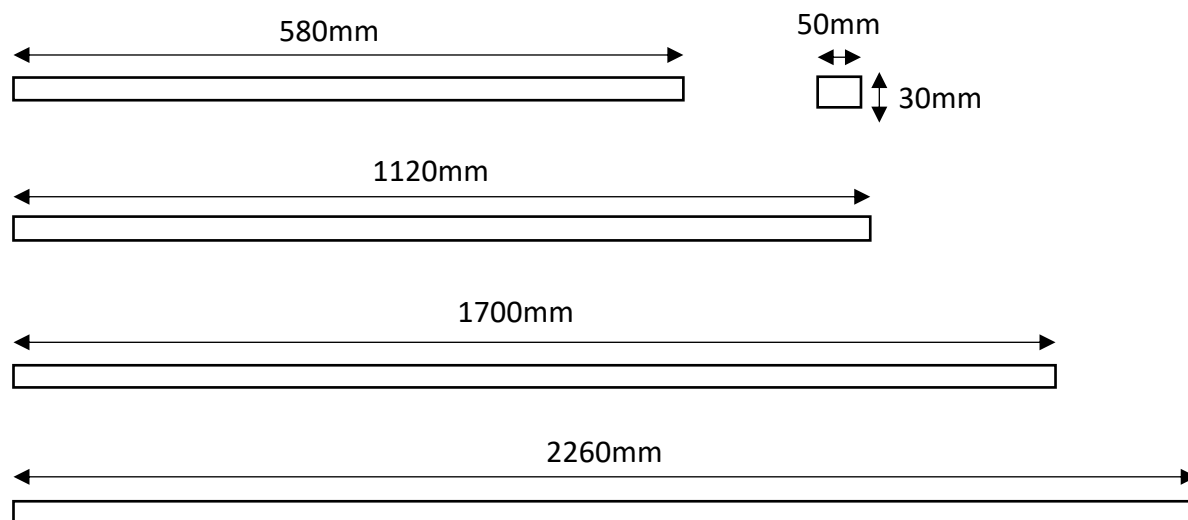

DESULO

Liniowa oprawa LED

OXYLED

Jednolitość barwy [SDCM]	<3
Kąt rozsyłu	110°
Współczynnik ochrony IP	40
Współczynnik zachowania strumienia	0,7
Napięcie [V]	220 - 240
Trwałość [h]	60 000
Temperatura pracy [°C]	-10 ... +35
Czas nagrzania lampy do 60% Im	<0,5s
Power Factor	>0,95
Lampa przeznaczona do ściemniania	Opcjonalnie-DALI
Standardowy kolor obudowy	Biały, czarny, srebrny
Opcjonalny kolor obudowy	Dowolny RAL

Kod produktu	385532	851554	295085	591196	750680	737203	217638	852315	386243	792800	670298	654605
Strumień świetlny [lm]	1540	1540	1540	1540	1540	1540	3080	3080	3080	3080	3080	3080
Moc [W]	15	15	15	15	15	15	28	28	28	28	28	28
Skuteczność świetlna [lm/W]	102	102	102	102	102	102	110	110	110	110	110	110
Barwa [K]	3000	3000	3000	4000	4000	4000	3000	3000	3000	4000	4000	4000
Długość	580	580	580	580	580	580	1120	1120	1120	1120	1120	1120
Kolor obudowy	Czarny	Biały	Srebrny	Czarny	Biały	Srebrny	Czarny	Biały	Srebrny	Czarny	Biały	Srebrny

DESULO

Liniowa oprawa LED

OXYLED

Podane wymiary oraz informacje techniczne mają jedynie charakter informacyjny. Rzeczywiste dane mogą się nieznacznie różnić ze względu na proces produkcyjny. OXY LIGHT zastrzega sobie prawo do zmiany przedstawionych materiałów i parametrów technicznych produktów bez wcześniejszego powiadomienia. Zdjęcia prezentują przykładowy wariant kolorystyczny. Wykończenie i kolor oprawy mogą się różnić od wariantu zaprezentowanego na zdjęciu w zależności od zamówienia. Tolerancja wymiarowa ± 1 mm