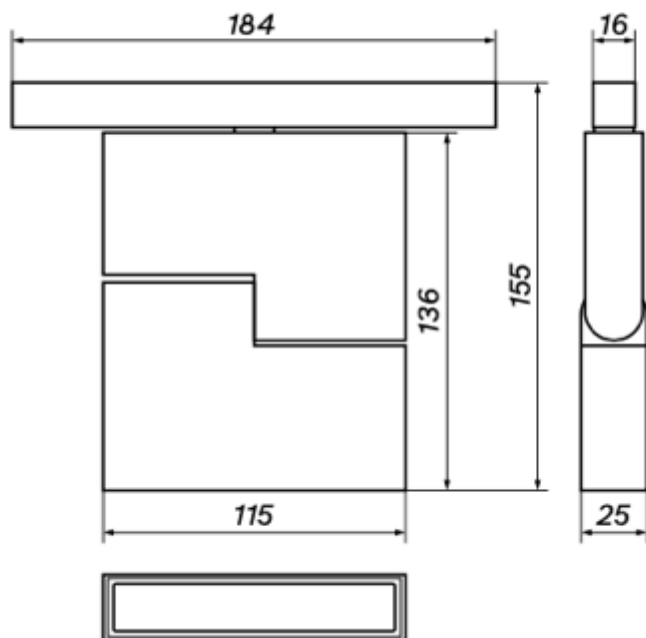

MultiLINE STRIPE SPOT

OXYLED

Kod produktu	893562	893579	893586	893593
Strumień świetlny [lm]	876	876	876	876
Moc [W]	12	12	12	12
Kąt świecenia [°]	120	120	120	120
Skuteczność świetlna [lm/W]	73	73	73	73
Barwa [K]	3000	3000	4000	4000
Kolor obudowy	Biały	Czarny	Biały	Czarny

MultiLINE STRIPE SPOT

OXYLED

Więcej informacji o produkcie:

Podane wymiary oraz informacje techniczne mają jedynie charakter informacyjny. Rzeczywiste dane mogą się nieznacznie różnić ze względu na proces produkcyjny. OXY LIGHT zastrzega sobie prawo do zmiany przedstawionych materiałów i parametrów technicznych produktów bez wcześniejszego powiadomienia. Zdjęcia prezentują przykładowy wariant kolorystyczny. Wykończenie i kolor oprawy mogą się różnić od wariantu zaprezentowanego na zdjęciu w zależności od zamówienia. Tolerancja wymiarowa $\pm 1\text{mm}$