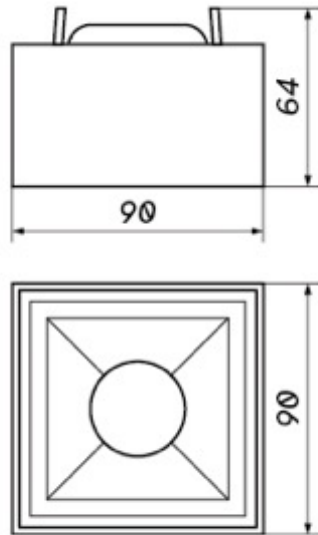

VIVI SQ SLIM

OXYLED

Kod produktu	459949	459963
Strumień świetlny [lm]	525	576
Moc [W]	6	6
Skuteczność świetlna [lm/W]	87,5	87,5
Barwa [K]	3000	4000
Kolor obudowy	Biały	Biały

Jednolitość barwy [SDCM]	<4
Kąt rozsyłu	36°
Współczynnik oddawania barw [CRI]	80
Współczynnik ochrony IP	20
Klasa ochrony przeciwporażeniowej	I
Współczynnik zachowania strumienia	0,7
Napięcie [V]	220 - 240
Trwałość [h]	50 000
Temperatura pracy [°C]	-10...+30
Czas nagrzania lampy do 60% lm	<0,5s
Power Factor	>0,5
Lampa przeznaczona do ściemniania	Opcjonalnie
Otwór montażowy [mm]	75

VIVI SQ SLIM

OXYLED

Więcej informacji o produkcie:

Podane wymiary oraz informacje techniczne mają jedynie charakter informacyjny. Rzeczywiste dane mogą się nieznacznie różnić ze względu na proces produkcyjny. OXY LIGHT zastrzega sobie prawo do zmiany przedstawionych materiałów i parametrów technicznych produktów bez wcześniejszego powiadomienia. Zdjęcia prezentują przykładowy wariant kolorystyczny. Wykończenie i kolor oprawy mogą się różnić od wariantu zaprezentowanego na zdjęciu w zależności od zamówienia. Tolerancja wymiarowa ± 1 mm