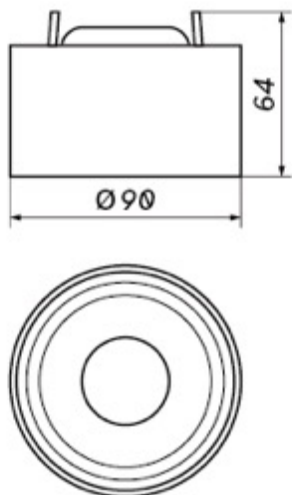

VIVI RO SLIM

OXYLED

Kod produktu	459901	459925
Strumień świetlny [lm]	525	576
Moc [W]	6	6
Skuteczność świetlna [lm/W]	87,5	87,5
Barwa [K]	3000	4000
Kolor obudowy	Biały	Biały

Jednolitość barwy [SDCM]	<4
Kąt rozsyłu	36°
Współczynnik oddawania barw [CRI]	80
Współczynnik ochrony IP	20
Klasa ochrony przeciwporażeniowej	I
Współczynnik zachowania strumienia	0,7
Napięcie [V]	220 - 240
Trwałość [h]	50 000
Temperatura pracy [°C]	-10...+30
Czas nagrzania lampy do 60% lm	<0,5s
Power Factor	>0,5
Lampa przeznaczona do ściemniania	Opcjonalnie
Otwór montażowy [mm]	75

VIVI RO SLIM

OXYLED

Więcej informacji o produkcie:

Podane wymiary oraz informacje techniczne mają jedynie charakter informacyjny. Rzeczywiste dane mogą się nieznacznie różnić ze względu na proces produkcyjny. OXY LIGHT zastrzega sobie prawo do zmiany przedstawionych materiałów i parametrów technicznych produktów bez wcześniejszego powiadomienia. Zdjęcia prezentują przykładowy wariant kolorystyczny. Wykończenie i kolor oprawy mogą się różnić od wariantu zaprezentowanego na zdjęciu w zależności od zamówienia. Tolerancja wymiarowa ± 1 mm