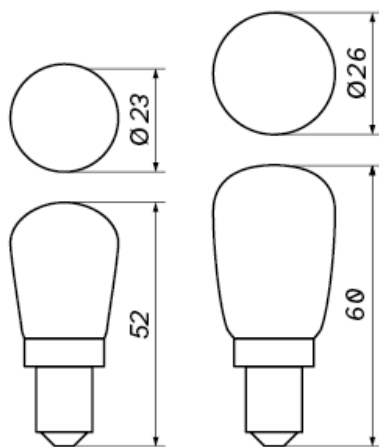

ESSENTIAL ST23/ST26

OXYLED

Kod produktu	458881	458874
Strumień świetlny [lm]	120	300
Moc [W]	2	4
Skuteczność świetlna lm/W	60	75
Barwa [K]	3000	3000
Zużycie energii kWh/1000h	2	4
Kolor obudowy	Biały	Biały
Kształt obudowy	ST23	ST26

Trzonek	E14
Jednolitość barwy [SDCM]	<6
Kąt rozsyłu	330°
Współczynnik oddawania barw [CRI]	>80
Współczynnik ochrony IP	20
Współczynnik zachowania strumienia	0,7
Napięcie [V]	230
Trwałość [h]	25 000
Temperatura pracy [°C]	-10 - +30
Czas nagrzania lampy do 60% lm	<0,5s
Power Factor	>0,5
Lampa przeznaczona do ściemniania	Nie

ESSENTIAL ST23/ST26

OXYLED

Więcej informacji o produkcie:

Podane wymiary oraz informacje techniczne mają jedynie charakter informacyjny. Rzeczywiste dane mogą się nieznacznie różnić ze względu na proces produkcyjny. OXY LIGHT zastrzega sobie prawo do zmiany przedstawionych materiałów i parametrów technicznych produktów bez wcześniejszego powiadomienia. Zdjęcia prezentują przykładowy wariant kolorystyczny. Wykończenie i kolor oprawy mogą się różnić od wariantu zaprezentowanego na zdjęciu w zależności od zamówienia. Tolerancja wymiarowa ± 1 mm