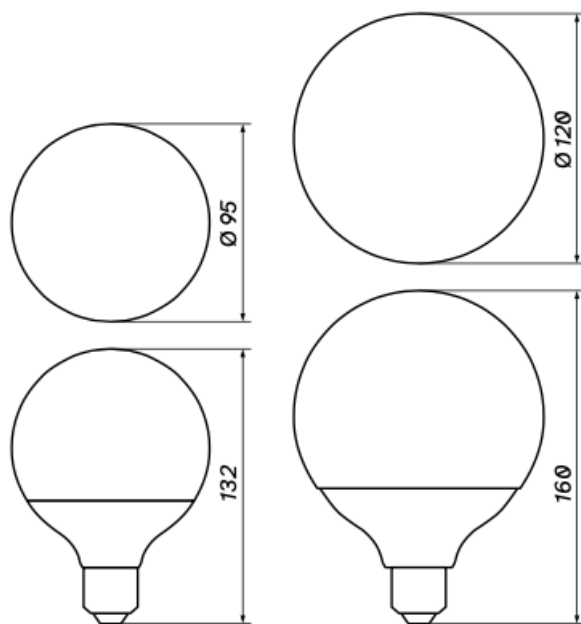

# ESSENTIAL GLOBE 95/120

# OXYLED

<b>Kod produktu</b>	<b>458867</b>	<b>457761</b>
<b>Strumień świetlny [lm]</b>	1350	1620
<b>Moc [W]</b>	15	18
<b>Skuteczność świetlna lm/W</b>	90	90
<b>Barwa [K]</b>	3000	3000
<b>Kolor obudowy</b>	Biały	Biały
<b>Kształt obudowy</b>	G95	G120

# ESSENTIAL GLOBE 95/120

OXYLED

Więcej informacji o produkcie:

Podane wymiary oraz informacje techniczne mają jedynie charakter informacyjny. Rzeczywiste dane mogą się nieznacznie różnić ze względu na proces produkcyjny. OXY LIGHT zastrzega sobie prawo do zmiany przedstawionych materiałów i parametrów technicznych produktów bez wcześniejszego powiadomienia. Zdjęcia prezentują przykładowy wariant kolorystyczny. Wykończenie i kolor oprawy mogą się różnić od wariantu zaprezentowanego na zdjęciu w zależności od zamówienia. Tolerancja wymiarowa  $\pm 1$ mm