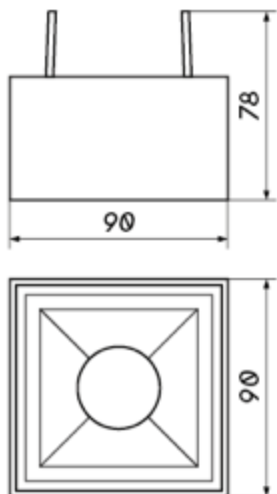

CROSTI VIVI SQ

OXYLED

Kod produktu	453268	453275
Trzonek	GU10	GU10
Moc max	10W LED	10W LED
Kolor obudowy	Biały	Czarny

Współczynnik ochrony IP	20
Klasa ochrony przeciwporażeniowej	I
Napięcie [V]	230
Temperatura pracy [°C]	-10...+30
Otwór montażowy [mm]	75

CROSTI VIVI SQ

OXYLED

Więcej informacji o produkcie:

Podane wymiary oraz informacje techniczne mają jedynie charakter informacyjny. Rzeczywiste dane mogą się nieznacznie różnić ze względu na proces produkcyjny. OXY LIGHT zastrzega sobie prawo do zmiany przedstawionych materiałów i parametrów technicznych produktów bez wcześniejszego powiadomienia. Zdjęcia prezentują przykładowy wariant kolorystyczny. Wykończenie i kolor oprawy mogą się różnić od wariantu zaprezentowanego na zdjęciu w zależności od zamówienia. Tolerancja wymiarowa ± 1 mm