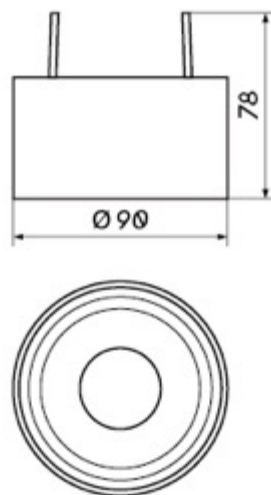

CROSTI VIVI RO

OXYLED

Kod produktu	453244	453251
Trzonek	GU10	GU10
Moc max	10W LED	10W LED
Kolor obudowy	Biały	Czarny

Współczynnik ochrony IP	20
Klasa ochrony przeciwporażeniowej	I
Napięcie [V]	230
Temperatura pracy [°C]	-10...+30
Otwór montażowy [mm]	75

Więcej informacji o produkcie:

Podane wymiary oraz informacje techniczne mają jedynie charakter informacyjny. Rzeczywiste dane mogą się nieznacznie różnić ze względu na proces produkcyjny. OXY LIGHT zastrzega sobie prawo do zmiany przedstawionych materiałów i parametrów technicznych produktów bez wcześniejszego powiadomienia. Zdjęcia prezentują przykładowy wariant kolorystyczny. Wykończenie i kolor oprawy mogą się różnić od wariantu zaprezentowanego na zdjęciu w zależności od zamówienia. Tolerancja wymiarowa ± 1 mm