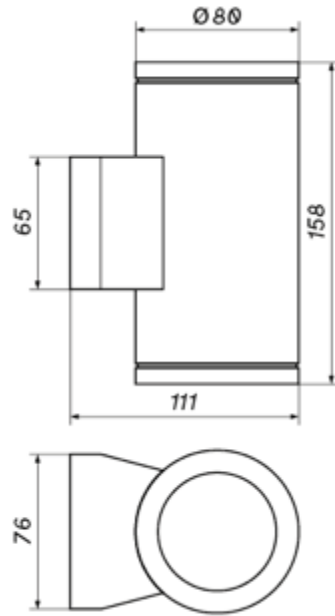

CROSTI VENTA IP

OXYLED

Kod produktu	455507
Trzonek	GU10
Moc max	10W LED
Kolor obudowy	Czarny

Współczynnik ochrony IP	65
Klasa ochrony przeciwporażeniowej	I
Napięcie [V]	230
Temperatura pracy [°C]	-10...+30
Otwór montażowy [mm]	n/d

CROSTI VENTA IP

OXYLED

Więcej informacji o produkcie:

Podane wymiary oraz informacje techniczne mają jedynie charakter informacyjny. Rzeczywiste dane mogą się nieznacznie różnić ze względu na proces produkcyjny. OXY LIGHT zastrzega sobie prawo do zmiany przedstawionych materiałów i parametrów technicznych produktów bez wcześniejszego powiadomienia. Zdjęcia prezentują przykładowy wariant kolorystyczny. Wykończenie i kolor oprawy mogą się różnić od wariantu zaprezentowanego na zdjęciu w zależności od zamówienia. Tolerancja wymiarowa ± 1 mm