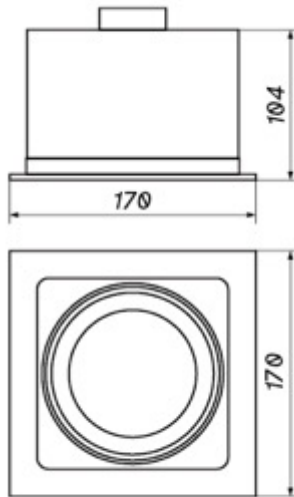

CROSTI TRAVO

OXYLED

Kod produktu	453527	453534
Trzonek	G53 / GU10	G53 / GU10
Moc max	10W LED	10W LED
Kolor obudowy	Biały	Czarny

Współczynnik ochrony IP	20
Klasa ochrony przeciwporażeniowej	I
Napięcie [V]	230
Temperatura pracy [°C]	-10...+30
Otwór montażowy [mm]	145 x 150

CROSTI TRAVO

OXYLED

Więcej informacji o produkcie:

Podane wymiary oraz informacje techniczne mają jedynie charakter informacyjny. Rzeczywiste dane mogą się nieznacznie różnić ze względu na proces produkcyjny. OXY LIGHT zastrzega sobie prawo do zmiany przedstawionych materiałów i parametrów technicznych produktów bez wcześniejszego powiadomienia. Zdjęcia prezentują przykładowy wariant kolorystyczny. Wykończenie i kolor oprawy mogą się różnić od wariantu zaprezentowanego na zdjęciu w zależności od zamówienia. Tolerancja wymiarowa ± 1 mm