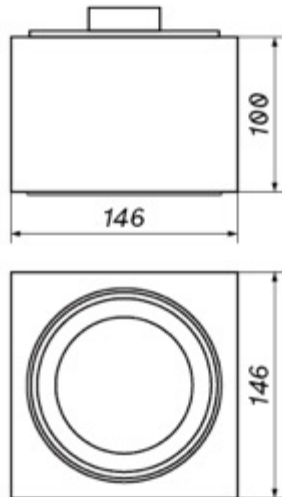

CROSTI TIENA

OXYLED

Kod produktu	453480	453497
Trzonek	G53 / GU10	G53 / GU10
Moc max	10W LED	10W LED
Kolor obudowy	Biały	Czarny

Współczynnik ochrony IP	20
Klasa ochrony przeciwporażeniowej	I
Napięcie [V]	230
Temperatura pracy [°C]	-10...+30
Otwór montażowy [mm]	145 x 155

Więcej informacji o produkcie:

Podane wymiary oraz informacje techniczne mają jedynie charakter informacyjny. Rzeczywiste dane mogą się nieznacznie różnić ze względu na proces produkcyjny. OXY LIGHT zastrzega sobie prawo do zmiany przedstawionych materiałów i parametrów technicznych produktów bez wcześniejszego powiadomienia. Zdjęcia prezentują przykładowy wariant kolorystyczny. Wykończenie i kolor oprawy mogą się różnić od wariantu zaprezentowanego na zdjęciu w zależności od zamówienia. Tolerancja wymiarowa ± 1 mm