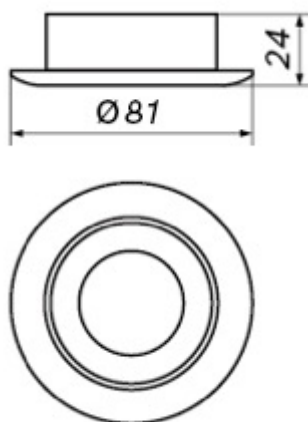

Kod produktu	453169	453176
Trzonek	GU10	GU10
Moc max	10W LED	10W LED
Kolor obudowy	Biały	Czarny

Współczynnik ochrony IP	20
Klasa ochrony przeciwporażeniowej	I
Napięcie [V]	230
Temperatura pracy [°C]	-10...+30
Otwór montażowy [mm]	70

Więcej informacji o produkcie:

Podane wymiary oraz informacje techniczne mają jedynie charakter informacyjny. Rzeczywiste dane mogą się nieznacznie różnić ze względu na proces produkcyjny. OXY LIGHT zastrzega sobie prawo do zmiany przedstawionych materiałów i parametrów technicznych produktów bez wcześniejszego powiadomienia. Zdjęcia prezentują przykładowy wariant kolorystyczny. Wykończenie i kolor oprawy mogą się różnić od wariantu zaprezentowanego na zdjęciu w zależności od zamówienia. Tolerancja wymiarowa $\pm 1\text{mm}$