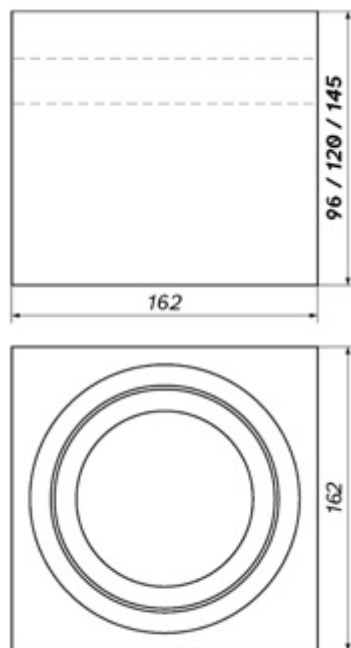

CROSTI SASARI SQ L

OXYLED

Współczynnik ochrony IP	20
Klasa ochrony przeciwporażeniowej	I
Napięcie [V]	230
Temperatura pracy [°C]	-10...+30
Otwór montażowy [mm]	n/d

Kod produktu	453794	453756	453763	453770	453787	453794
Trzonek	G53 / GU10	G53 / GU10	G53 / GU10	G53 / GU10	G53 / GU10	G53 / GU10
Moc max	10W LED	10W LED	10W LED	10W LED	10W LED	10W LED
Kolor obudowy	Biały	Czarny	Biały	Czarny	Biały	Czarny
Rozmiar[mm]	95	95	120	120	145	145

CROSTI SASARI SQ L

OXYLED

Więcej informacji o produkcie:

Podane wymiary oraz informacje techniczne mają jedynie charakter informacyjny. Rzeczywiste dane mogą się nieznacznie różnić ze względu na proces produkcyjny. OXY LIGHT zastrzega sobie prawo do zmiany przedstawionych materiałów i parametrów technicznych produktów bez wcześniejszego powiadomienia. Zdjęcia prezentują przykładowy wariant kolorystyczny. Wykończenie i kolor oprawy mogą się różnić od wariantu zaprezentowanego na zdjęciu w zależności od zamówienia. Tolerancja wymiarowa ± 1 mm