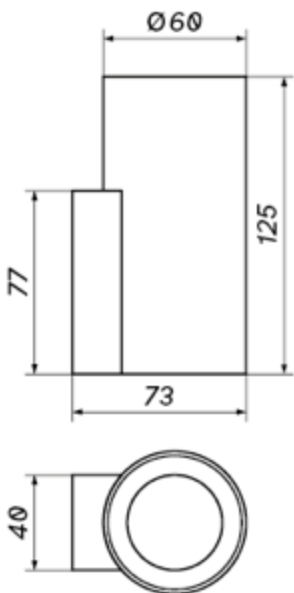

Kod produktu	459321	459338
Trzonek	GU10	GU10
Moc max	10W LED	10W LED
Kolor obudowy	Biały	Czarny

Współczynnik ochrony IP	20
Klasa ochrony przeciwporażeniowej	I
Napięcie [V]	230
Temperatura pracy [°C]	-10...+30
Otwór montażowy [mm]	n/d

Więcej informacji o produkcie:

Podane wymiary oraz informacje techniczne mają jedynie charakter informacyjny. Rzeczywiste dane mogą się nieznacznie różnić ze względu na proces produkcyjny. OXY LIGHT zastrzega sobie prawo do zmiany przedstawionych materiałów i parametrów technicznych produktów bez wcześniejszego powiadomienia. Zdjęcia prezentują przykładowy wariant kolorystyczny. Wykończenie i kolor oprawy mogą się różnić od wariantu zaprezentowanego na zdjęciu w zależności od zamówienia. Tolerancja wymiarowa $\pm 1\text{mm}$