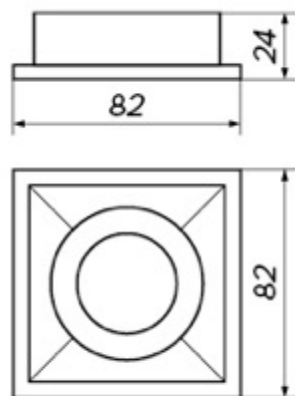

CROSTI QUBO SQ

OXYLED

Kod produktu	453305	453312
Trzonek	GU10	GU10
Moc max	10W LED	10W LED
Kolor obudowy	Biały	Czarny

Współczynnik ochrony IP	20
Klasa ochrony przeciwporażeniowej	I
Napięcie [V]	230
Temperatura pracy [°C]	-10...+30
Otwór montażowy [mm]	69

CROSTI QUBO SQ

OXYLED

Więcej informacji o produkcie:

Podane wymiary oraz informacje techniczne mają jedynie charakter informacyjny. Rzeczywiste dane mogą się nieznacznie różnić ze względu na proces produkcyjny. OXY LIGHT zastrzega sobie prawo do zmiany przedstawionych materiałów i parametrów technicznych produktów bez wcześniejszego powiadomienia. Zdjęcia prezentują przykładowy wariant kolorystyczny. Wykończenie i kolor oprawy mogą się różnić od wariantu zaprezentowanego na zdjęciu w zależności od zamówienia. Tolerancja wymiarowa ± 1 mm