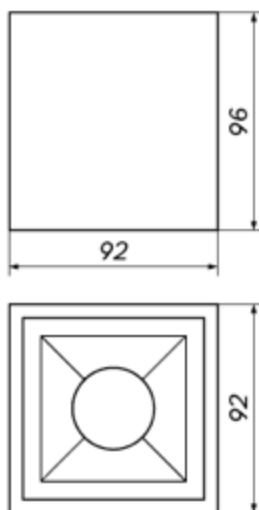

CROSTI PERO SQ SM

OXYLED

Kod produktu	459154	459161
Trzonek	GU10	GU10
Moc max	10W LED	10W LED
Kolor obudowy	Biały	Czarny

Współczynnik ochrony IP	20
Klasa ochrony przeciwporażeniowej	I
Napięcie [V]	230
Temperatura pracy [°C]	-10...+30
Otwór montażowy [mm]	n/d

CROSTI PERO SQ SM

OXYLED

Więcej informacji o produkcie:

Podane wymiary oraz informacje techniczne mają jedynie charakter informacyjny. Rzeczywiste dane mogą się nieznacznie różnić ze względu na proces produkcyjny. OXY LIGHT zastrzega sobie prawo do zmiany przedstawionych materiałów i parametrów technicznych produktów bez wcześniejszego powiadomienia. Zdjęcia prezentują przykładowy wariant kolorystyczny. Wykończenie i kolor oprawy mogą się różnić od wariantu zaprezentowanego na zdjęciu w zależności od zamówienia. Tolerancja wymiarowa ± 1 mm