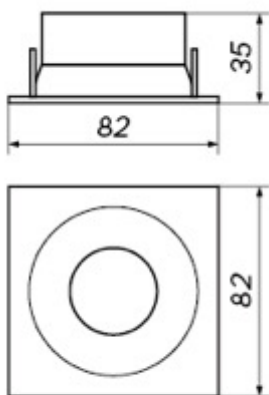

CROSTI PERO SQ

OXYLED

Kod produktu	453220	453237
Trzonek	GU10	GU10
Moc max	10W LED	10W LED
Kolor obudowy	Biały	Czarny

Współczynnik ochrony IP	20
Klasa ochrony przeciwporażeniowej	I
Napięcie [V]	230
Temperatura pracy [°C]	-10...+30
Otwór montażowy [mm]	70 x 70

CROSTI PERO SQ

OXYLED

Więcej informacji o produkcie:

Podane wymiary oraz informacje techniczne mają jedynie charakter informacyjny. Rzeczywiste dane mogą się nieznacznie różnić ze względu na proces produkcyjny. OXY LIGHT zastrzega sobie prawo do zmiany przedstawionych materiałów i parametrów technicznych produktów bez wcześniejszego powiadomienia. Zdjęcia prezentują przykładowy wariant kolorystyczny. Wykończenie i kolor oprawy mogą się różnić od wariantu zaprezentowanego na zdjęciu w zależności od zamówienia. Tolerancja wymiarowa ± 1 mm