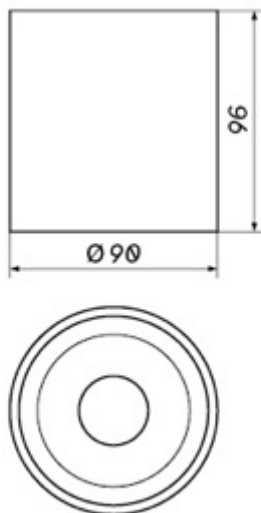

CROSTI PERO RO SM

OXYLED

Kod produktu	459130	459147
Trzonek	GU10	GU10
Moc max	10W LED	10W LED
Kolor obudowy	Biały	Czarny

Współczynnik ochrony IP	20
Klasa ochrony przeciwporażeniowej	I
Napięcie [V]	230
Temperatura pracy [°C]	-10...+30
Otwór montażowy [mm]	n/d

CROSTI PERO RO SM

OXYLED

Więcej informacji o produkcie:

Podane wymiary oraz informacje techniczne mają jedynie charakter informacyjny. Rzeczywiste dane mogą się nieznacznie różnić ze względu na proces produkcyjny. OXY LIGHT zastrzega sobie prawo do zmiany przedstawionych materiałów i parametrów technicznych produktów bez wcześniejszego powiadomienia. Zdjęcia prezentują przykładowy wariant kolorystyczny. Wykończenie i kolor oprawy mogą się różnić od wariantu zaprezentowanego na zdjęciu w zależności od zamówienia. Tolerancja wymiarowa ± 1 mm