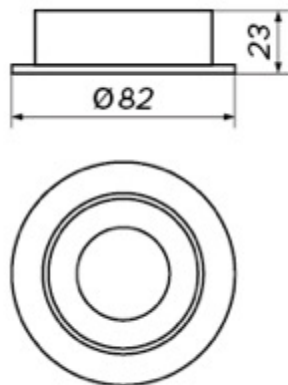

CROSTI ORRIS

OXYLED

Kod produktu	459260	459277
Trzonek	GU10	GU10
Moc max	10W LED	10W LED
Kolor obudowy	Biały	Czarny

Współczynnik ochrony IP	20
Klasa ochrony przeciwporażeniowej	I
Napięcie [V]	230
Temperatura pracy [°C]	-10...+30
Otwór montażowy [mm]	69

Więcej informacji o produkcie:

Podane wymiary oraz informacje techniczne mają jedynie charakter informacyjny. Rzeczywiste dane mogą się nieznacznie różnić ze względu na proces produkcyjny. OXY LIGHT zastrzega sobie prawo do zmiany przedstawionych materiałów i parametrów technicznych produktów bez wcześniejszego powiadomienia. Zdjęcia prezentują przykładowy wariant kolorystyczny. Wykończenie i kolor oprawy mogą się różnić od wariantu zaprezentowanego na zdjęciu w zależności od zamówienia. Tolerancja wymiarowa ± 1 mm