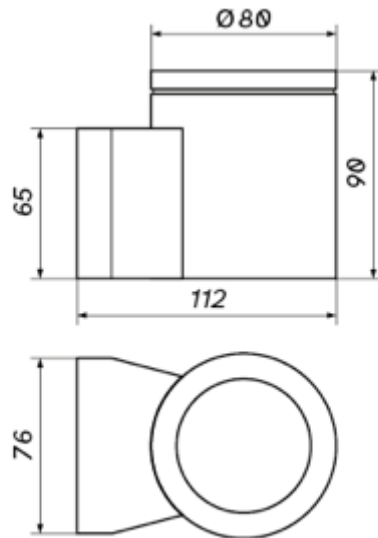

# CROSTI NAFFO IP

OXYLED

Kod produktu	455484
Trzonek	GU10
Moc max	10W LED
Kolor obudowy	Czarny

Współczynnik ochrony IP	65
Klasa ochrony przeciwporażeniowej	I
Napięcie [V]	230
Temperatura pracy [°C]	-10...+30
Otwór montażowy [mm]	n/d

# CROSTI NAFFO IP

OXYLED

Więcej informacji o produkcie:

Podane wymiary oraz informacje techniczne mają jedynie charakter informacyjny. Rzeczywiste dane mogą się nieznacznie różnić ze względu na proces produkcyjny. OXY LIGHT zastrzega sobie prawo do zmiany przedstawionych materiałów i parametrów technicznych produktów bez wcześniejszego powiadomienia. Zdjęcia prezentują przykładowy wariant kolorystyczny. Wykończenie i kolor oprawy mogą się różnić od wariantu zaprezentowanego na zdjęciu w zależności od zamówienia. Tolerancja wymiarowa  $\pm 1$ mm