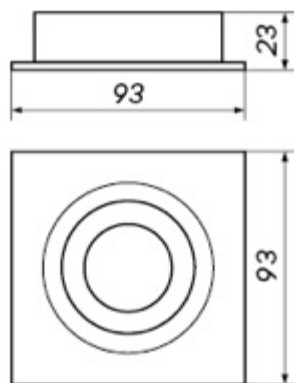

# CROSTI MODI SQ

# OXYLED

<b>Kod produktu</b>	<b>453381</b>	<b>453398</b>
<b>Trzonek</b>	GU10	GU10
<b>Moc max</b>	10W LED	10W LED
<b>Kolor obudowy</b>	Biały	Czarny

<b>Współczynnik ochrony IP</b>	20
<b>Klasa ochrony przeciwporażeniowej</b>	I
<b>Napięcie [V]</b>	230
<b>Temperatura pracy [°C]</b>	-10...+30
<b>Otwór montażowy [mm]</b>	80

# CROSTI MODI SQ

OXYLED

Więcej informacji o produkcie:

Podane wymiary oraz informacje techniczne mają jedynie charakter informacyjny. Rzeczywiste dane mogą się nieznacznie różnić ze względu na proces produkcyjny. OXY LIGHT zastrzega sobie prawo do zmiany przedstawionych materiałów i parametrów technicznych produktów bez wcześniejszego powiadomienia. Zdjęcia prezentują przykładowy wariant kolorystyczny. Wykończenie i kolor oprawy mogą się różnić od wariantu zaprezentowanego na zdjęciu w zależności od zamówienia. Tolerancja wymiarowa  $\pm 1\text{mm}$