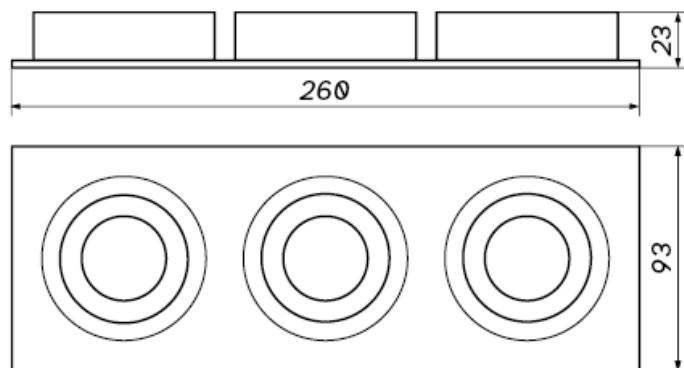

# OXYLED

<b>Kod produktu</b>	<b>453428</b>	<b>453435</b>
<b>Trzonek</b>	GU10	GU10
<b>Moc max</b>	10W LED	10W LED
<b>Kolor obudowy</b>	Biały	Czarny

<b>Współczynnik ochrony IP</b>	20
<b>Klasa ochrony przeciwporażeniowej</b>	I
<b>Napięcie [V]</b>	230
<b>Temperatura pracy [°C]</b>	-10...+30
<b>Otwór montażowy [mm]</b>	245 x 80

# CROSTI MODI SQ TRE

OXYLED

Więcej informacji o produkcie:

Podane wymiary oraz informacje techniczne mają jedynie charakter informacyjny. Rzeczywiste dane mogą się nieznacznie różnić ze względu na proces produkcyjny. OXY LIGHT zastrzega sobie prawo do zmiany przedstawionych materiałów i parametrów technicznych produktów bez wcześniejszego powiadomienia. Zdjęcia prezentują przykładowy wariant kolorystyczny. Wykończenie i kolor oprawy mogą się różnić od wariantu zaprezentowanego na zdjęciu w zależności od zamówienia. Tolerancja wymiarowa  $\pm 1$ mm