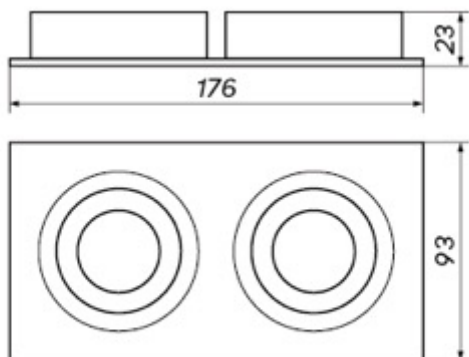

CROSTI MODI SQ DUE

OXYLED

Kod produktu	453404	453411
Trzonek	GU10	GU10
Moc max	10W LED	10W LED
Kolor obudowy	Biały	Czarny

Współczynnik ochrony IP	20
Klasa ochrony przeciwporażeniowej	I
Napięcie [V]	230
Temperatura pracy [°C]	-10...+30
Otwór montażowy [mm]	165 x 80

CROSTI MODI SQ DUE

OXYLED

Więcej informacji o produkcie:

Podane wymiary oraz informacje techniczne mają jedynie charakter informacyjny. Rzeczywiste dane mogą się nieznacznie różnić ze względu na proces produkcyjny. OXY LIGHT zastrzega sobie prawo do zmiany przedstawionych materiałów i parametrów technicznych produktów bez wcześniejszego powiadomienia. Zdjęcia prezentują przykładowy wariant kolorystyczny. Wykończenie i kolor oprawy mogą się różnić od wariantu zaprezentowanego na zdjęciu w zależności od zamówienia. Tolerancja wymiarowa ± 1 mm