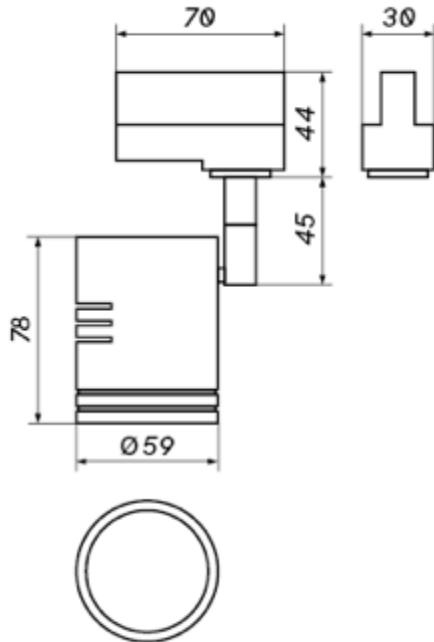

# OXYLED

<b>Kod produktu</b>	<b>457143</b>	<b>457150</b>
<b>Trzonek</b>	GU10	GU10
<b>Moc max</b>	10W LED	10W LED
<b>Kolor obudowy</b>	Biały	Czarny

<b>Współczynnik ochrony IP</b>	20
<b>Klasa ochrony przeciwporażeniowej</b>	I
<b>Napięcie [V]</b>	230
<b>Temperatura pracy [°C]</b>	-10...+30
<b>Otwór montażowy [mm]</b>	n/d

# CROSTI MINTO

OXYLED

Więcej informacji o produkcie:

Podane wymiary oraz informacje techniczne mają jedynie charakter informacyjny. Rzeczywiste dane mogą się nieznacznie różnić ze względu na proces produkcyjny. OXY LIGHT zastrzega sobie prawo do zmiany przedstawionych materiałów i parametrów technicznych produktów bez wcześniejszego powiadomienia. Zdjęcia prezentują przykładowy wariant kolorystyczny. Wykończenie i kolor oprawy mogą się różnić od wariantu zaprezentowanego na zdjęciu w zależności od zamówienia. Tolerancja wymiarowa  $\pm 1\text{mm}$