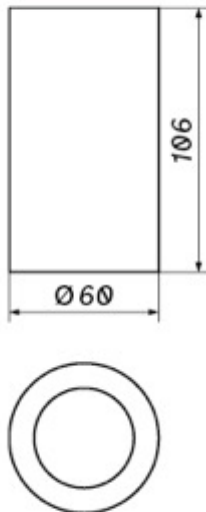

<b>Kod produktu</b>	<b>459345</b>	<b>459351</b>
<b>Trzonek</b>	GU10	GU10
<b>Moc max</b>	10W LED	10W LED
<b>Kolor obudowy</b>	Biały	Czarny

<b>Współczynnik ochrony IP</b>	20
<b>Klasa ochrony przeciwporażeniowej</b>	I
<b>Napięcie [V]</b>	230
<b>Temperatura pracy [°C]</b>	-10...+30
<b>Otwór montażowy [mm]</b>	n/d

Więcej informacji o produkcie:

Podane wymiary oraz informacje techniczne mają jedynie charakter informacyjny. Rzeczywiste dane mogą się nieznacznie różnić ze względu na proces produkcyjny. OXY LIGHT zastrzega sobie prawo do zmiany przedstawionych materiałów i parametrów technicznych produktów bez wcześniejszego powiadomienia. Zdjęcia prezentują przykładowy wariant kolorystyczny. Wykończenie i kolor oprawy mogą się różnić od wariantu zaprezentowanego na zdjęciu w zależności od zamówienia. Tolerancja wymiarowa  $\pm 1$ mm