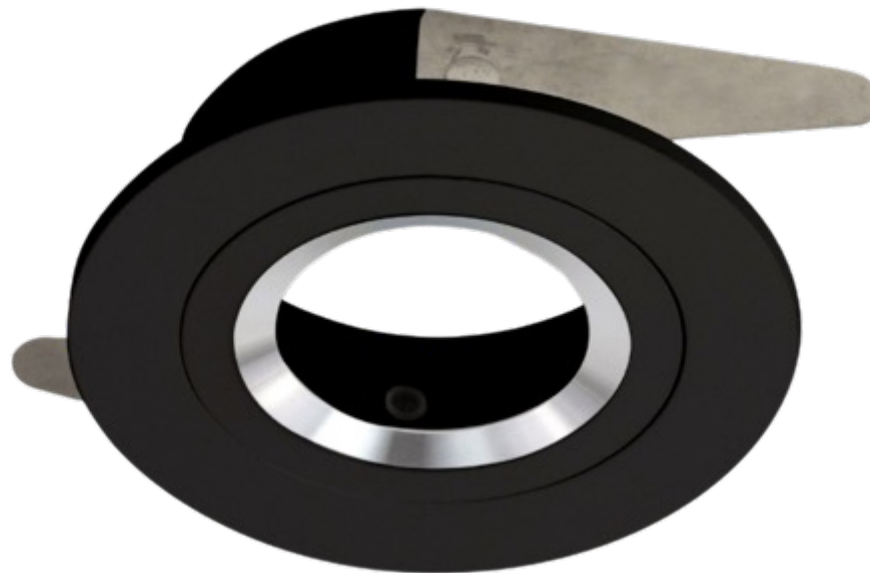

# CROSTI LARSI S

OXYLED

<b>Kod produktu</b>	<b>453343</b>	<b>453350</b>
<b>Trzonek</b>	GU10	GU10
<b>Moc max</b>	10W LED	10W LED
<b>Kolor obudowy</b>	Biały	Czarny

<b>Współczynnik ochrony IP</b>	20
<b>Klasa ochrony przeciwporażeniowej</b>	I
<b>Napięcie [V]</b>	230
<b>Temperatura pracy [°C]</b>	-10...+30
<b>Otwór montażowy [mm]</b>	65

Więcej informacji o produkcie:

Podane wymiary oraz informacje techniczne mają jedynie charakter informacyjny. Rzeczywiste dane mogą się nieznacznie różnić ze względu na proces produkcyjny. OXY LIGHT zastrzega sobie prawo do zmiany przedstawionych materiałów i parametrów technicznych produktów bez wcześniejszego powiadomienia. Zdjęcia prezentują przykładowy wariant kolorystyczny. Wykończenie i kolor oprawy mogą się różnić od wariantu zaprezentowanego na zdjęciu w zależności od zamówienia. Tolerancja wymiarowa  $\pm 1\text{mm}$