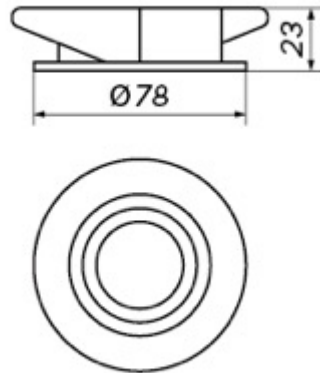

# CROSTI LARSI S

OXYLED

<b>Kod produktu</b>	<b>453343</b>	<b>453350</b>
<b>Trzonek</b>	GU10	GU10
<b>Moc max</b>	10W LED	10W LED
<b>Kolor obudowy</b>	Biały	Czarny

<b>Współczynnik ochrony IP</b>	20
<b>Klasa ochrony przeciwporażeniowej</b>	I
<b>Napięcie [V]</b>	230
<b>Temperatura pracy [°C]</b>	-10...+30
<b>Otwór montażowy [mm]</b>	65

Więcej informacji o produkcie:

Podane wymiary oraz informacje techniczne mają jedynie charakter informacyjny. Rzeczywiste dane mogą się nieznacznie różnić ze względu na proces produkcyjny. OXY LIGHT zastrzega sobie prawo do zmiany przedstawionych materiałów i parametrów technicznych produktów bez wcześniejszego powiadomienia. Zdjęcia prezentują przykładowy wariant kolorystyczny. Wykończenie i kolor oprawy mogą się różnić od wariantu zaprezentowanego na zdjęciu w zależności od zamówienia. Tolerancja wymiarowa  $\pm 1\text{mm}$