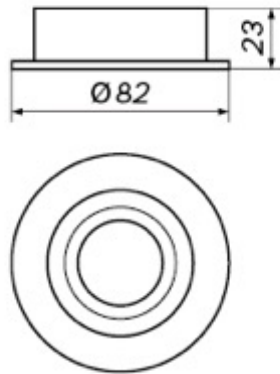

# CROSTI LARSI L

# OXYLED

<b>Kod produktu</b>	<b>453329</b>	<b>453336</b>
<b>Trzonek</b>	GU10	GU10
<b>Moc max</b>	10W LED	10W LED
<b>Kolor obudowy</b>	Biały	Czarny

<b>Współczynnik ochrony IP</b>	20
<b>Klasa ochrony przeciwporażeniowej</b>	I
<b>Napięcie [V]</b>	230
<b>Temperatura pracy [°C]</b>	-10...+30
<b>Otwór montażowy [mm]</b>	69

Więcej informacji o produkcie:

Podane wymiary oraz informacje techniczne mają jedynie charakter informacyjny. Rzeczywiste dane mogą się nieznacznie różnić ze względu na proces produkcyjny. OXY LIGHT zastrzega sobie prawo do zmiany przedstawionych materiałów i parametrów technicznych produktów bez wcześniejszego powiadomienia. Zdjęcia prezentują przykładowy wariant kolorystyczny. Wykończenie i kolor oprawy mogą się różnić od wariantu zaprezentowanego na zdjęciu w zależności od zamówienia. Tolerancja wymiarowa  $\pm 1\text{mm}$