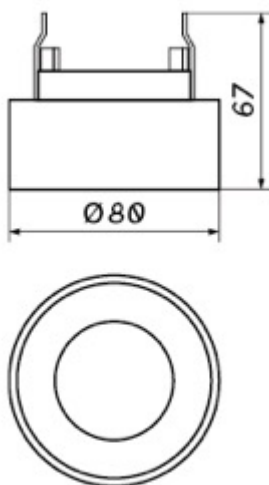

CROSTI LAPILO RC

OXYLED

Kod produktu	456740	456757	456764
Trzonek	GU10	GU10	GU10
Moc max	10W LED	10W LED	10W LED
Kolor obudowy	Biały	Czarny	Czarno-złoty

Współczynnik ochrony IP	20
Klasa ochrony przeciwporażeniowej	I
Napięcie [V]	230
Temperatura pracy [°C]	-10...+30
Otwór montażowy [mm]	60

CROSTI LAPILO RC

OXYLED

Więcej informacji o produkcie:

Podane wymiary oraz informacje techniczne mają jedynie charakter informacyjny. Rzeczywiste dane mogą się nieznacznie różnić ze względu na proces produkcyjny. OXY LIGHT zastrzega sobie prawo do zmiany przedstawionych materiałów i parametrów technicznych produktów bez wcześniejszego powiadomienia. Zdjęcia prezentują przykładowy wariant kolorystyczny. Wykończenie i kolor oprawy mogą się różnić od wariantu zaprezentowanego na zdjęciu w zależności od zamówienia. Tolerancja wymiarowa ± 1 mm