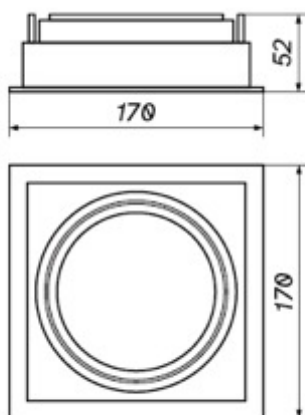

CROSTI LANA SQ L

OXYLED

Kod produktu	459246	893142
Trzonek	G53 / GU10	G53 / GU10
Moc max	10W LED	10W LED
Kolor obudowy	Biały	Czarny

Współczynnik ochrony IP	20
Klasa ochrony przeciwporażeniowej	I
Napięcie [V]	230
Temperatura pracy [°C]	-10...+30
Otwór montażowy [mm]	155 x 155

CROSTI LANA SQ L

OXYLED

Więcej informacji o produkcie:

Podane wymiary oraz informacje techniczne mają jedynie charakter informacyjny. Rzeczywiste dane mogą się nieznacznie różnić ze względu na proces produkcyjny. OXY LIGHT zastrzega sobie prawo do zmiany przedstawionych materiałów i parametrów technicznych produktów bez wcześniejszego powiadomienia. Zdjęcia prezentują przykładowy wariant kolorystyczny. Wykończenie i kolor oprawy mogą się różnić od wariantu zaprezentowanego na zdjęciu w zależności od zamówienia. Tolerancja wymiarowa ± 1 mm