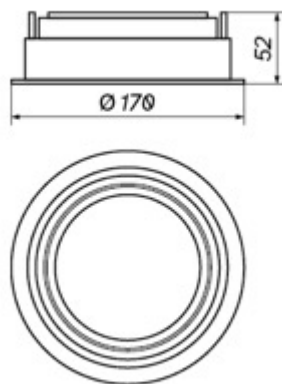

CROSTI LANA RO L

OXYLED

Kod produktu	459239	893135
Trzonek	G53 / GU10	G53 / GU10
Moc max	10W LED	10W LED
Kolor obudowy	Biały	Czarny

Współczynnik ochrony IP	20
Klasa ochrony przeciwporażeniowej	I
Napięcie [V]	230
Temperatura pracy [°C]	-10...+30
Otwór montażowy [mm]	155

Więcej informacji o produkcie:

Podane wymiary oraz informacje techniczne mają jedynie charakter informacyjny. Rzeczywiste dane mogą się nieznacznie różnić ze względu na proces produkcyjny. OXY LIGHT zastrzega sobie prawo do zmiany przedstawionych materiałów i parametrów technicznych produktów bez wcześniejszego powiadomienia. Zdjęcia prezentują przykładowy wariant kolorystyczny. Wykończenie i kolor oprawy mogą się różnić od wariantu zaprezentowanego na zdjęciu w zależności od zamówienia. Tolerancja wymiarowa ± 1 mm