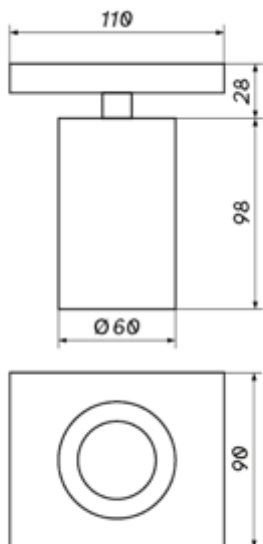

CROSTI LACCE SQ

OXYLED

Kod produktu	455354	455361
Trzonek	GU10	GU10
Moc max	10W LED	10W LED
Kolor obudowy	Biały	Czarny

Współczynnik ochrony IP	20
Klasa ochrony przeciwporażeniowej	I
Napięcie [V]	230
Temperatura pracy [°C]	-10...+30
Otwór montażowy [mm]	n/d

CROSTI LACCE SQ

OXYLED

Więcej informacji o produkcie:

Podane wymiary oraz informacje techniczne mają jedynie charakter informacyjny. Rzeczywiste dane mogą się nieznacznie różnić ze względu na proces produkcyjny. OXY LIGHT zastrzega sobie prawo do zmiany przedstawionych materiałów i parametrów technicznych produktów bez wcześniejszego powiadomienia. Zdjęcia prezentują przykładowy wariant kolorystyczny. Wykończenie i kolor oprawy mogą się różnić od wariantu zaprezentowanego na zdjęciu w zależności od zamówienia. Tolerancja wymiarowa ± 1 mm