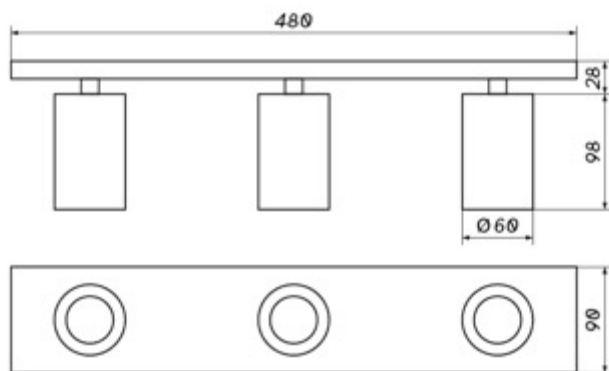

# CROSTI LACCE SQ TRE

OXYLED

<b>Kod produktu</b>	<b>455392</b>	<b>455408</b>
<b>Trzonek</b>	GU10	GU10
<b>Moc max</b>	10W LED	10W LED
<b>Kolor obudowy</b>	Biały	Czarny

<b>Współczynnik ochrony IP</b>	20
<b>Klasa ochrony przeciwporażeniowej</b>	I
<b>Napięcie [V]</b>	230
<b>Temperatura pracy [°C]</b>	-10...+30
<b>Otwór montażowy [mm]</b>	n/d

# CROSTI LACCE SQ TRE

OXYLED

Więcej informacji o produkcie:

Podane wymiary oraz informacje techniczne mają jedynie charakter informacyjny. Rzeczywiste dane mogą się nieznacznie różnić ze względu na proces produkcyjny. OXY LIGHT zastrzega sobie prawo do zmiany przedstawionych materiałów i parametrów technicznych produktów bez wcześniejszego powiadomienia. Zdjęcia prezentują przykładowy wariant kolorystyczny. Wykończenie i kolor oprawy mogą się różnić od wariantu zaprezentowanego na zdjęciu w zależności od zamówienia. Tolerancja wymiarowa  $\pm 1$ mm