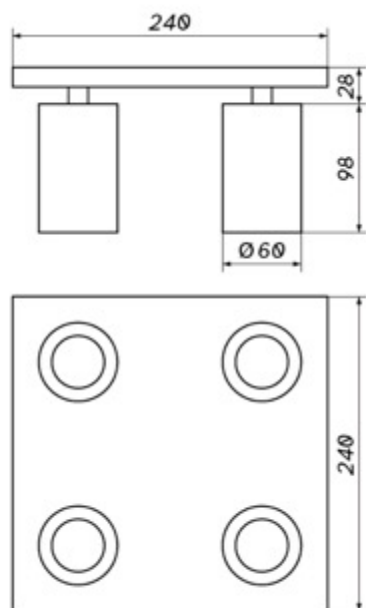

CROSTI LACCE SQ QUATRO

OXYLED

Kod produktu	455415	455422
Trzonek	GU10	GU10
Moc max	10W LED	10W LED
Kolor obudowy	Biały	Czarny

Współczynnik ochrony IP	20
Klasa ochrony przeciwporażeniowej	I
Napięcie [V]	230
Temperatura pracy [°C]	-10...+30
Otwór montażowy [mm]	n/d

CROSTI LACCE SQ QUATRO

OXYLED

Więcej informacji o produkcie:

Podane wymiary oraz informacje techniczne mają jedynie charakter informacyjny. Rzeczywiste dane mogą się nieznacznie różnić ze względu na proces produkcyjny. OXY LIGHT zastrzega sobie prawo do zmiany przedstawionych materiałów i parametrów technicznych produktów bez wcześniejszego powiadomienia. Zdjęcia prezentują przykładowy wariant kolorystyczny. Wykończenie i kolor oprawy mogą się różnić od wariantu zaprezentowanego na zdjęciu w zależności od zamówienia. Tolerancja wymiarowa ± 1 mm